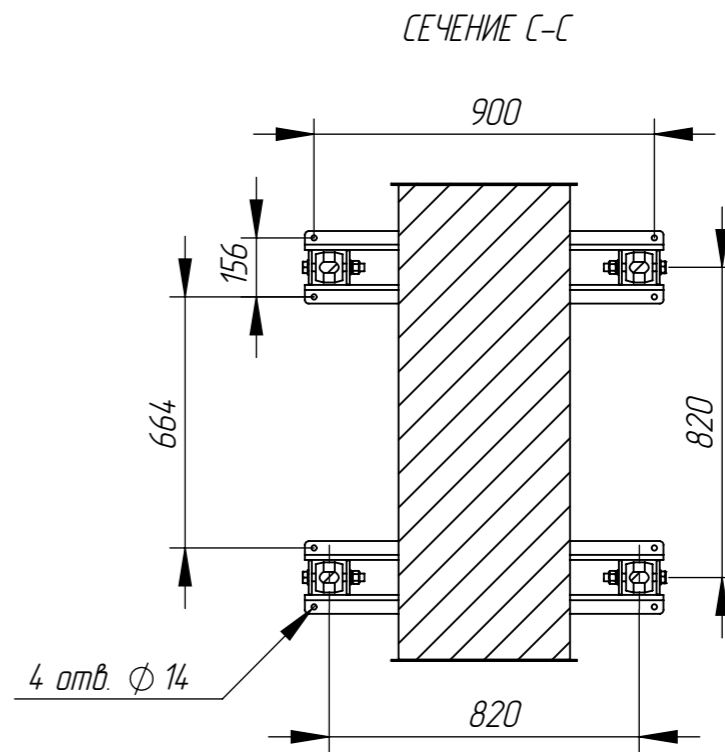

ТМ 630.00.00 СБ Главный сборочный (Изм2)

Перв. примен.

Справ. №

Подпись и дата

Инд. № дубл.

Взам. инд. №

Подпись и дата

Инд. № подл.

					ТМ 630.00.00 СБ Главный сборочный (Изм2)			
Изм.	Лист	№ док-м.	Подп.	Дата	ГЧ ТМГ 630	Лит.	Масса	Масштаб
Разраб.	Тепляков			15.03.23			1830	1:20
Пров.						Лист	Листов	
Т. контр.						ОП "ЧТЗ"		
Н. контр.								
Утв.		Скварский						