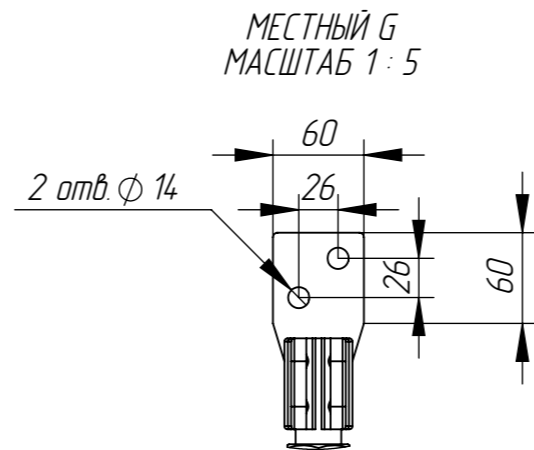

ТМ 630.00.00 СБ Главный сборочный (Изм2)

Перв. примен.

Справ. №

Подпись и дата

Инд. № дубл.

Взам. инд. №

Подпись и дата

Инд. № подл.

					ТМ 630.00.00 СБ Главный сборочный (Изм2)			
Изм.	Лист	№ док-м.	Подп.	Дата	ГЧ ТМГ 630	Лит.	Масса	Масштаб
Разраб.	Тепляков			15.03.23			1830	1:20
Пров.						Лист	Листов	
Т. контр.						ОП "ЧТЗ"		
Н. контр.								
Утв.		Скварский						