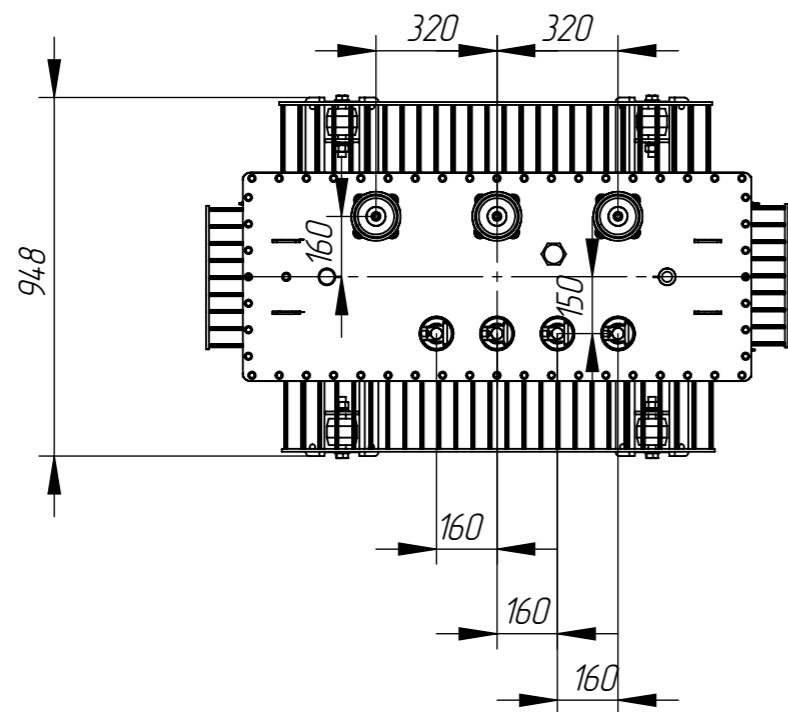

ТМ 630.00.00 СБ Главный сборочный (Изм2)

Перв. примен.

Справ. №

Подпись и дата

Инд. № дубл.

Взам. инд. №

Подпись и дата

Инд. № подл.

					ТМ 630.00.00 СБ Главный сборочный (Изм2)			
Изм.	Лист	№ док-м.	Подп.	Дата	ГЧ ТМГ 630	Лит.	Масса	Масштаб
Разраб.	Тепляков			15.03.23			1830	1:20
Пров.						Лист	Листов	
Т. контр.						ОП "ЧТЗ"		
Н. контр.								
Утв.		Скварский						