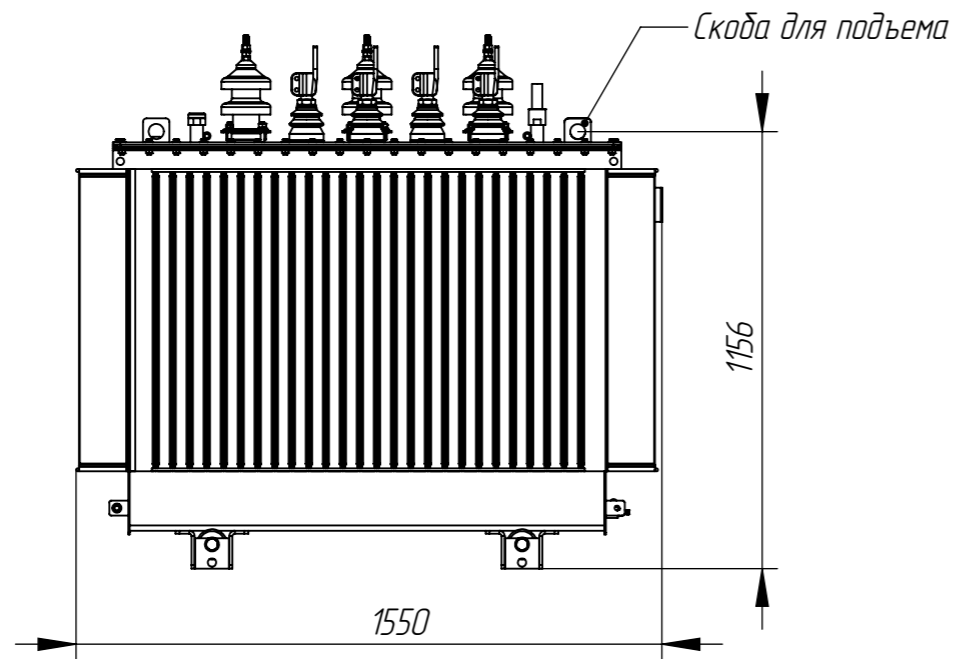

ТМ 630.00.00 СБ Главный сборочный (Изм2)

Перв. примен.

Справ. №

Подпись и дата

Инд. № дубл.

Взам. инд. №

Подпись и дата

Инд. № подл.

					ТМ 630.00.00 СБ Главный сборочный (Изм2)			
Изм.	Лист	№ док-м.	Подп.	Дата	ГЧ ТМГ 630	Лит.	Масса	Масштаб
Разраб.	Тепляков			15.03.23			1830	1:20
Пров.						Лист	Листов	
Т. контр.						ОП "ЧТЗ"		
Н. контр.								
Утв.		Скварский						