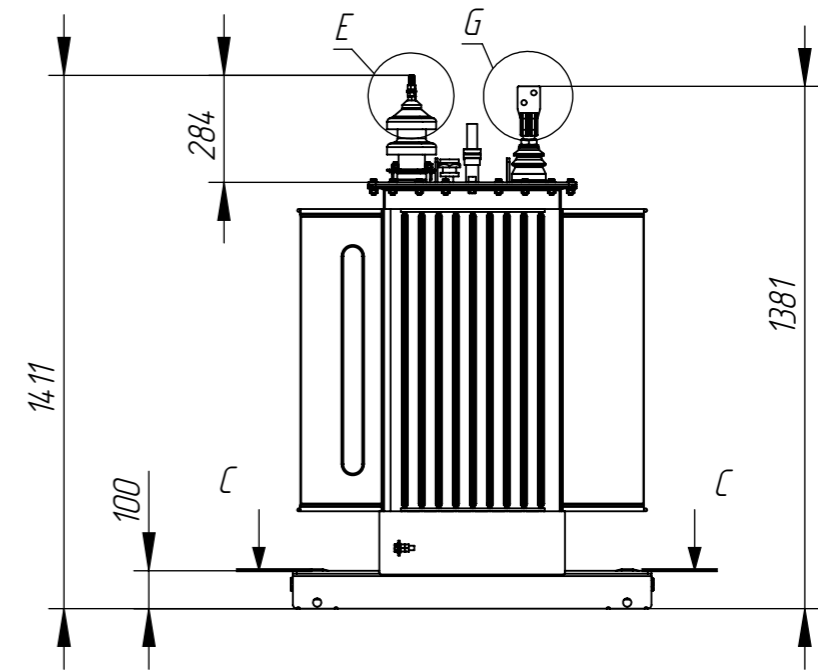

ТМ 630.00.00 СБ Главный сборочный (Изм2)

Перв. примен.

Справ. №

Подпись и дата

Инд. № дубл.

Взам. инд. №

Подпись и дата

Инд. № подл.

					ТМ 630.00.00 СБ Главный сборочный (Изм2)			
Изм.	Лист	№ док-м.	Подп.	Дата	ГЧ ТМГ 630	Лит.	Масса	Масштаб
Разраб.	Тепляков			15.03.23			1830	1:20
Пров.						Лист	Листов	
Т. контр.						ОП "ЧТЗ"		
Н. контр.								
Утв.		Скварский						