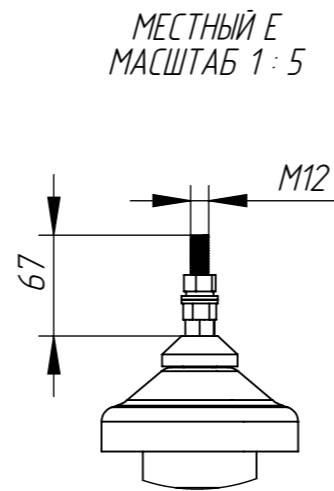

ТМ 630.00.00 СБ Главный сборочный (Изм2)

Перв. примен.

Справ. №

Подпись и дата

Инд. № дубл.

Взам. инд. №

Подпись и дата

Инд. № подл.

					ТМ 630.00.00 СБ Главный сборочный (Изм2)			
Изм.	Лист	№ док-м.	Подп.	Дата	ГЧ ТМГ 630	Лит.	Масса	Масштаб
Разраб.	Тепляков			15.03.23			1830	1:20
Пров.						Лист	Листов	
Т. контр.						ОП "ЧТЗ"		
Н. контр.								
Утв.		Скварский						